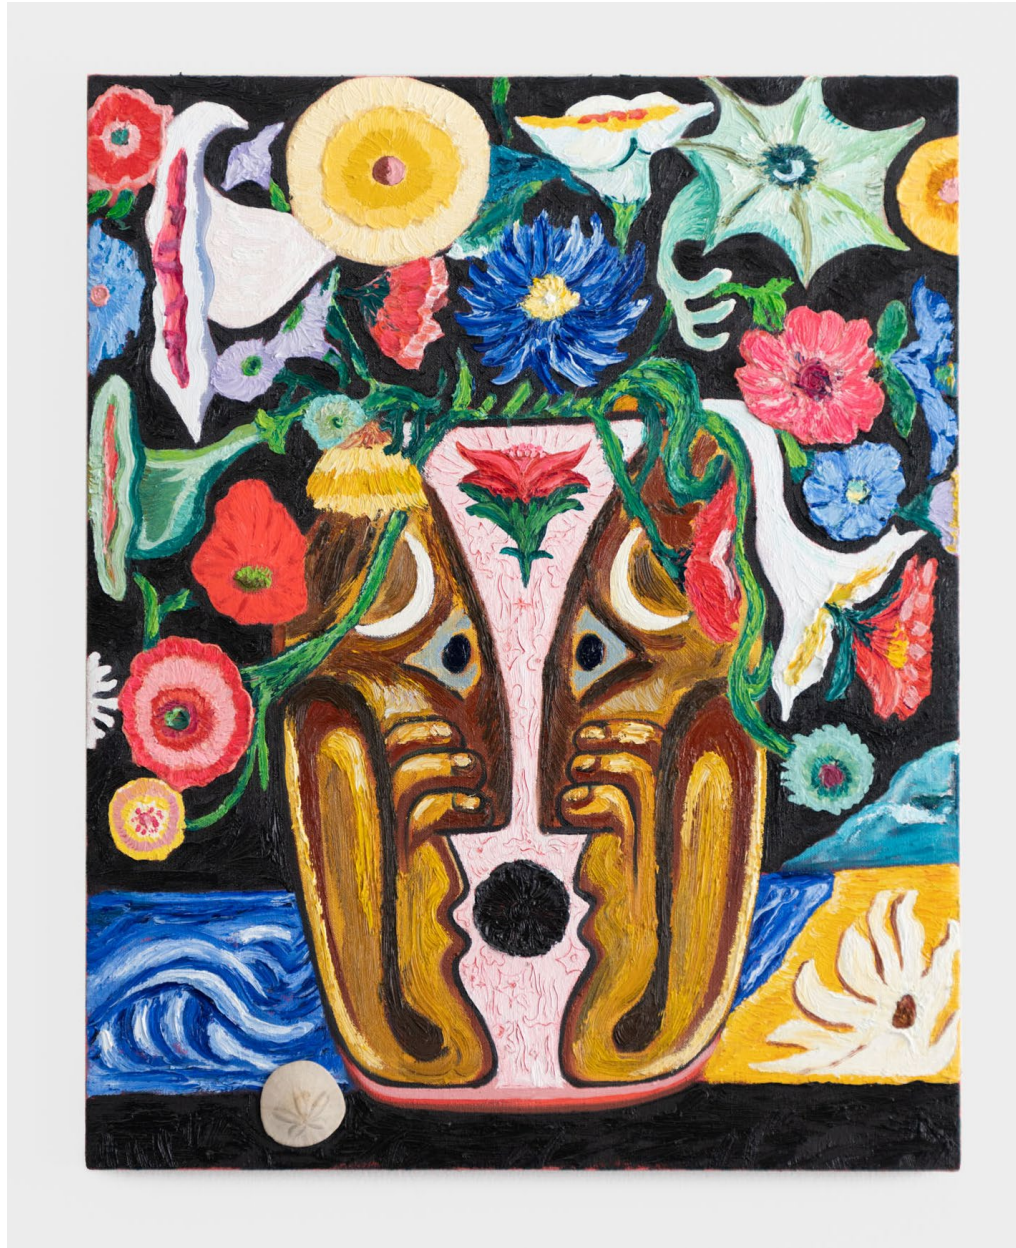

Diana Yesenia  
Alvarado  
*DRIPPY*  
Glazed porcelain  
18 x 12 x 8 inches  
2021

NI DE AQUÍ, NI DE ALLÁ  
JOSE CAMPOS

Jose Campos

*Pio Pio*

Diptych

Oil and spray paint on canvas board and frame

20 x 16 inches each

2021

NI DE AQUÍ, NI DE ALLÁ  
DANIE CANSINO

Danie Cansino  
*LA CORONA (#47)*  
Glaze on ceramic  
stoneware tile, plywood  
24 x 18 inches  
2017

NI DE AQUÍ, NI DE ALLÁ  
DANIE CANSINO

Danie Cansino  
*Practice Skin 1-5*  
Tattooed citrus  
Dimensions varied  
2018

NI DE AQUÍ, NI DE ALLÁ  
YASMINE NASSER DIAZ

Yasmine Nasser Diaz  
*The Fire This Time #4*  
Collage, spray paint  
and glitter on board  
40 x 30 inches  
2021

NI DE AQUÍ, NI DE ALLÁ  
DANIEL GIBSON

Daniel Gibson  
*If Your Last Name is  
Gibson, Why Do You  
Always Smell Like Beans*  
Oil and Sand Dollar on  
Linen  
25.5 x 20 inches  
2021

NI DE AQUÍ, NI DE ALLÁ  
ALFONSO GONZALEZ, JR.

Alfonso Gonzalez, Jr  
*Pocho Tweety*  
Enamel, dirt, gel  
medium, latex on  
canvas  
21 x 28 inches  
2021

NI DE AQUÍ, NI DE ALLÁ  
MANUELA GONZALEZ

Manuela Gonzalez  
*Untitled*  
Acrylic on bathmats,  
blankets, and towels  
36 x 40 inches  
2021