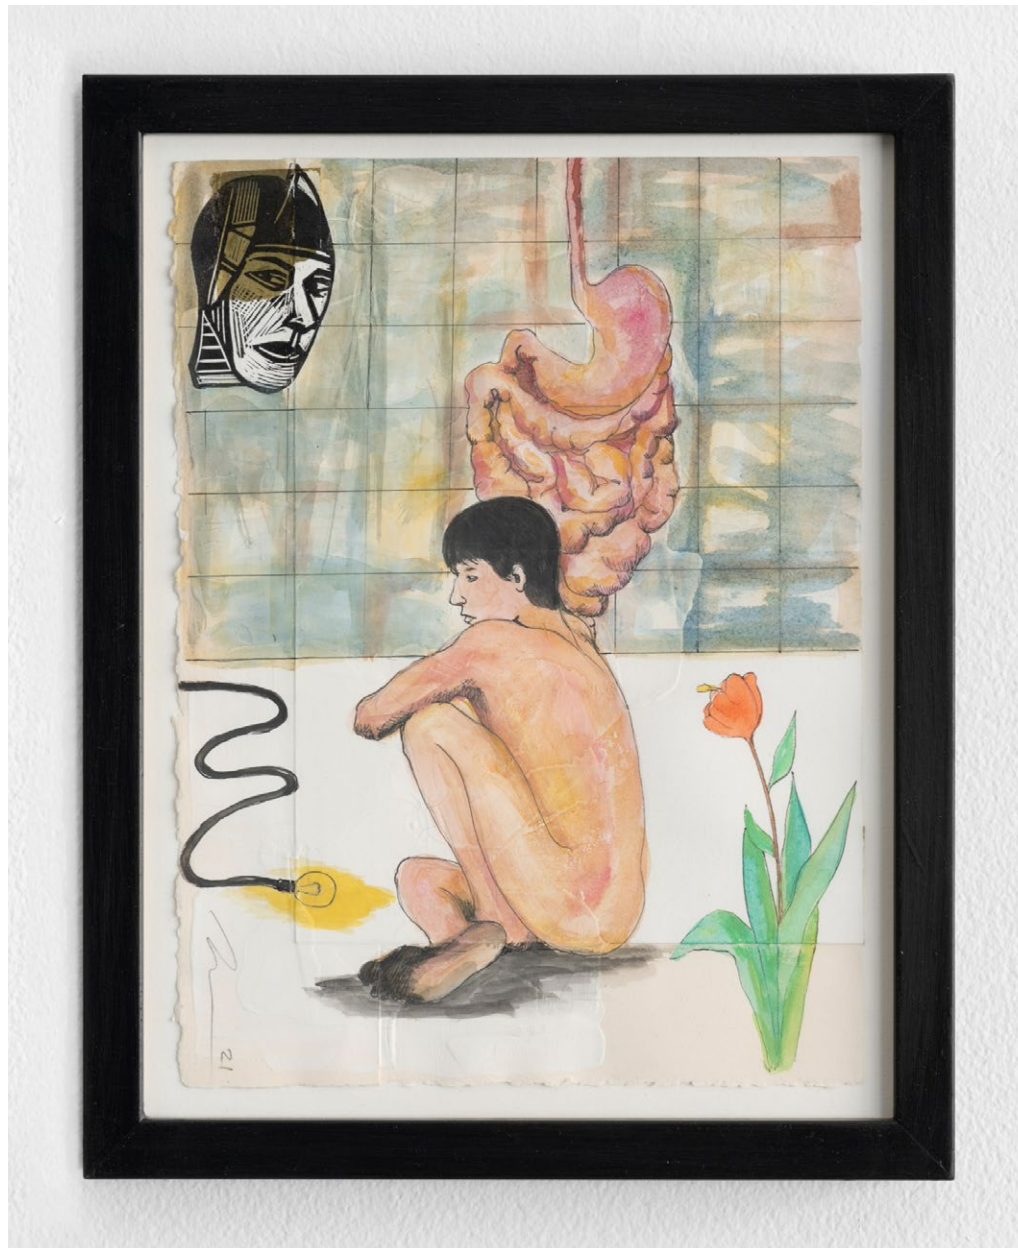

NI DE AQUÍ, NI DE ALLÁ  
JOIRI MINAYA

Joiri Minaya  
*Ayoowiri / Girl with  
Poinciana Flowers*  
Archival ink print  
17 x 11 inches  
Edition 6 of 15 + 3 AP  
2020

NI DE AQUÍ, NI DE ALLÁ  
DEVIN OSORIO

Devin Osorio  
*Mis Tres Pilares*  
Acrylic on canvas  
47.5 x 36.5 inches  
2021

NI DE AQUÍ, NI DE ALLÁ  
CHERYL POPE

Cheryl Pope  
*Mother and Child on  
Blue Mat*  
Needle-punched wool  
roving on cashmere,  
painted wood frame  
57.5 x 63.5 inches  
2021

NI DE AQUÍ, NI DE ALLÁ  
CARLOS ROLON

Carlos Rolon  
*Untitled*  
Glazed porcelain  
on wedi board  
24" diameter  
2021

NI DE AQUÍ, NI DE ALLÁ  
VIKTOR ROSAS

Viktor Rosas  
*Untitled*  
Watercolor, ink,  
linocut, glue on paper  
11.5 x 8.5 inches  
2021

NI DE AQUÍ, NI DE ALLÁ  
CONRAD RUIZ

Conrad Ruiz  
*Man on Fire XVI*  
watercolor on paper  
24 x 18 inches  
2021

NI DE AQUÍ, NI DE ALLÁ  
SHIZU SALDAMANDO

Shizu Saldamando  
*Portrait of Dee*  
Oil paint, washi  
paper, glass glitter,  
decals on wood panel  
60 x 48 inches  
2021